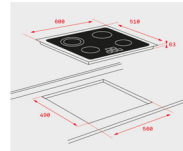

Diseño		Diseño	
Número de zonas de cocción eléctricas *	3 zona(s)	Diámetro de la zona de cocción grande	18 cm
Tipo de zona de cocción 1	Habitual	Diámetro de la zona de cocción de alta potencia extra grande	27 cm
Forma de la zona 1 de cocción	Alrededor	Número de zonas de cocción utilizadas simultáneamente	3
Posición de la zona de cocción 1	Parte izquierda trasera	Color del producto *	Negro
Fuente de alimentación de la zona de cocción 1	Eléctrico	Tipo de instalación *	Integrado
Diámetro de la zona de cocción 1	120 \ 180 mm	Tipo de quemador *	Cerámico
Tipo de quemador /fuego 2	A fuego lento	Tipo de superficie superior *	Vidrio
Forma de la zona 2 de cocción	Alrededor	Número de zonas de cocción *	3 zona(s)
Posición de quemador /fuego 2	Parte frontal izquierda	Forma de fotograma	Biselado
Fuente de alimentación de quemador /fuego 2	Eléctrico	Desempeño	
Diámetro de la zona de cocción 2	145 mm	Función de aumento	✓
Tipo de zona de cocción 3	Extragrande	Ergonomía	
Forma de la zona 3 de cocción	Alrededor	Tipo de control *	Tocar
Posición de la zona de cocción 3	Derecho	Control de posición *	Parte superior delantera
Fuente de alimentación de la zona de cocción 3	Eléctrico	Pantalla incorporada *	✓
Diámetro de la zona de cocción 3	210 \ 270 mm	Temporizador	✓
Diámetro de la zona de cocción a fuego lento	12 cm	La duración del temporizador	99 min
Diámetro de la zona de cocción media	14,5 cm	Vibrador	✓
		Indicador de calor residual	✓
		Bloqueo para niños	✓
		Apagado automático	✓
		Control de energía	
		Carga conectada (eléctrica) *	5600 W
		Voltaje de entrada AC	230 V
		Peso y dimensiones	
		Ancho	600 mm
		Profundidad	510 mm
		Altura	63 mm
		Longitud del cable	1,1 m
		Ancho de compartimiento de instalación	56 mm