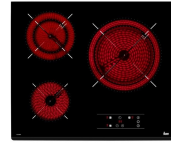

Teka TZ6320 Negro Integrado Cerámico 3 zona(s)

Marca : Teka

Código del producto: 40239010

Nombre del producto : TZ6320

- Touch Control
- Programador del tiempo de cocción
- 3 zonas (Ø145 mm + Ø120/180 mm + Ø210/270 mm)
- Función golpe de cocción
- Función cronómetro con avisador acústico

5600W, Ø145/180/270mm, Negro

Teka TZ6320. Color del producto: Negro, Tipo de instalación: Integrado, Tipo de quemador: Cerámico.
Tipo de control: Tocar, Control de posición: Parte superior delantera, La duración del temporizador: 99 min. Carga conectada (eléctrica): 5600 W, Voltaje de entrada AC: 230 V. Ancho: 600 mm, Profundidad: 510 mm, Altura: 63 mm