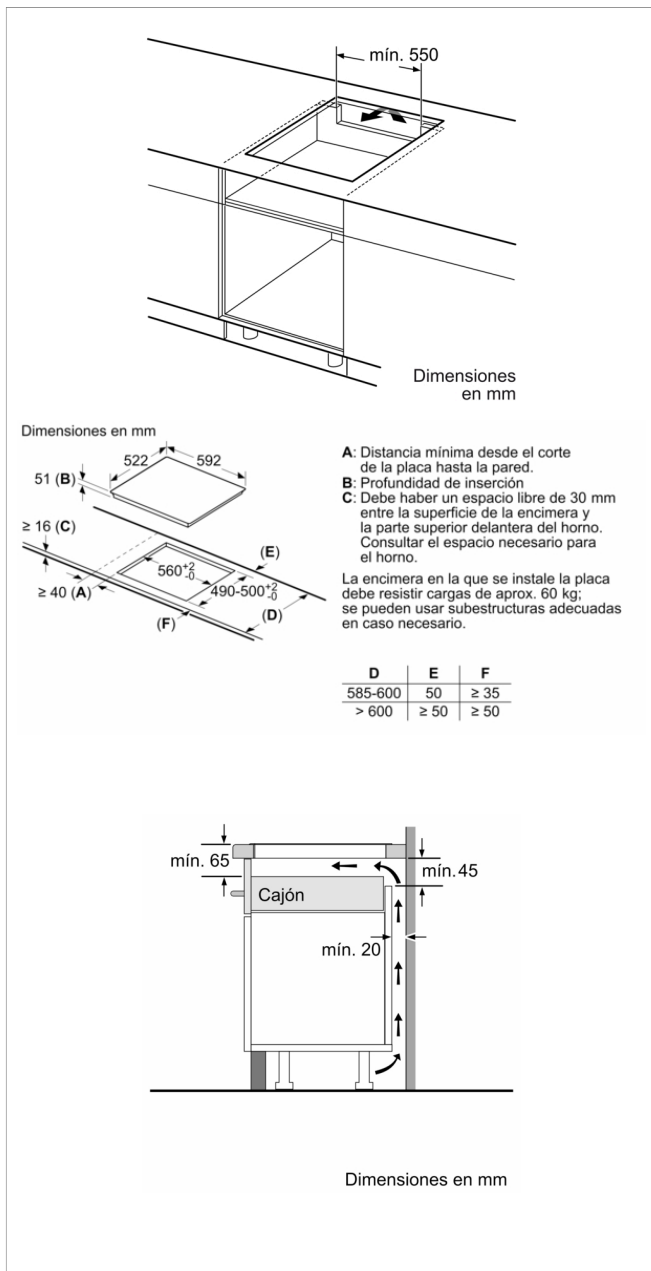

### Accesorios opcionales

3CC0024X Cacerola 24 cm diámetro

3CZ0015X Cazo 15 cm diámetro

3OL0018X Olla 18 cm diámetro

3SA0015X Sartén 15 cm diámetro

3SA0018X Sartén 18 cm diámetro

3SA0021X Sartén 21 cm diámetro

### Accesorios incluidos

4242006299002

Control táctil

**Placa de inducción, 60 cm, negro**  
**3EB864FR**

**Características**

**Familia de Producto:** Placa independiente vitrocerámica  
**Tipo de construcción:** Integrable  
**Entrada de energía:** Eléctrico  
**Número de posiciones que se pueden usar al mismo tiempo:** 3  
**Dimensiones de instalación necesarias (H x W x D):** 51 x 560-560 x 490-500 mm  
**Anchura del producto:** 592 mm  
**Dimensiones de instalación necesarias (H x W x D):** 51 x 592 x 522 mm  
**Medidas del producto embalado:** 126 x 753 x 603 mm  
**Peso neto:** 9,9 kg  
**Peso bruto:** 11,0 kg  
**Indicador de calor residual:** Separado  
**Ubicación del panel de mandos:** Frontal de placa de cocina  
**Material de la superficie básica:** Vitrocerámica  
**Color superficie superior:** negro  
**Certificaciones de homologación:** AENOR, CE  
**Longitud del cable de alimentación eléctrica:** 110 cm  
**Código EAN:** 4242006299002  
**Potencia de conexión eléctrica:** 4600 W  
**Tensión:** 220-240 V  
**Frecuencia:** 50; 60 Hz