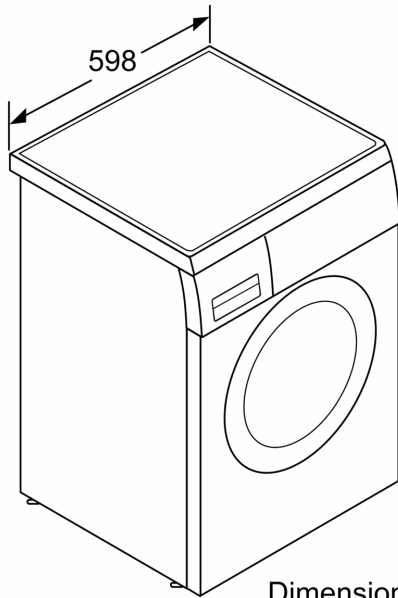

**Datos técnicos**

Clase de eficiencia energética:	..... A
Ponderación de consumo de energía en kWh por 100 ciclos de lavado del programa eco 40-60:	..... 46 kWh
Capacidad máxima:	..... 9.0 kg
Consumo de agua programa ECO por ciclo:	..... 48 l
Duración del programa eco 40-60 en horas y minutos a capacidad nominal:	..... 3:48 h
Eficiencia de centrifugado programa ECO 40-60°C:	..... B
Clase de nivel de ruido:	..... A
Nivel de ruido:	..... 71 dB(A) re 1 pW
Tipo de construcción:	..... Libre instalación
Altura de la encimera extraíble:	..... 25 mm
Dimensiones del aparato: alto x ancho x fondo (sin puerta):	..... 845 x 598 x 599 mm
Peso neto:	..... 74.2 kg
Potencia:	..... 2300 W
Intensidad corriente eléctrica:	..... 10 A
Tensión:	..... 220-240 V
Frecuencia:	..... 50-60 Hz
Longitud del cable de alimentación eléctrica:	..... 160.0 cm
Apertura de la puerta:	..... Izquierda
Ruedas de desplazamiento:	..... No
Código EAN:	..... 4242005318353
Tipo de instalación:	..... Libre instalación bajo encimera

Dimensiones en mm

Dimensiones en mm