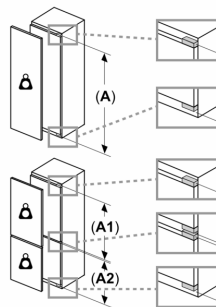

**Datos técnicos**

Clase de eficiencia energética: .....	E
Promedio anual de consumo de energía (kWh/año): .	115 kWh/annum
Volumen neto del congelador: .....	0 l
Volumen neto del frigorífico: .....	319 l
Nivel de ruido: .....	37 dB(A) re 1 pW
Clase de nivel de ruido: .....	C
Tipo de construcción: .....	Integrable
Opción puerta panelable: .....	No es posible
Altura: .....	1772 mm
Anchura: .....	558 mm
Fondo del aparato sin tirador: .....	545 mm
Dimensiones de instalación necesarias (H x W x D): ...	1775.0 x 560 x 550 mm
Peso neto: .....	61.9 kg
Potencia: .....	90 W
Intensidad corriente eléctrica: .....	10 A
Apertura de la puerta: .....	A la derecha reversible
Tensión: .....	220-240 V
Frecuencia: .....	50 Hz
Longitud del cable de alimentación eléctrica: .....	230.0 cm
Nº de motocompresores: .....	1
Nº de sistemas de frío independientes: .....	1
Ventilador interior sección frigorífico: .....	Si
Puerta reversible: .....	Si
Nº de bandejas regulables en el frigorífico: .....	6
Estantes para botellas: .....	Si
Código EAN: .....	4242005238347
Marca: .....	Bosch
Código comercial del producto: .....	KIR81AFE0
Categoría de producto: .....	Cámara del frigorífico
Sistema No frost: .....	No
Tipo de instalación: .....	Integrable
Accesorios incluidos: .....	2 x Huevera

**Accesorios incluidos**

2 x Huevera

**Accesorios opcionales**

- KSZ10020 :
- KSZB0S00    Accesorio integración soporte bisagra
- KSZGGM00 :

**Serie 6, Frigorífico integrable, 177.5  
x 56 cm, Puerta fija  
KIR81AFE0**

**Peso máximo permitido de los frontales de la unidad**

Los frontales instalados en la unidad que superen el peso permitido pueden causar daños y afectar al funcionamiento de las bisagras

$\Delta$  Peso  
A: Altura de la puerta del aparato en mm, bisagras incluidas