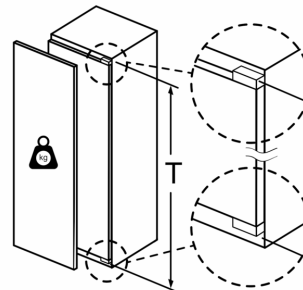

B: Bisagra no amortiguada, frontal de la unidad en kg

C: Bisagra amortiguada, frontal de la unidad en kg

D: Carga adicional posible en kg con el kit para cargas pesadas

A	B	C	D
1500-1750	22	22	B+5 / C+5
720-1400	19	19	
A1	15	19	
A2	15	19	

**Máximo peso permitido de los frontales de mueble**

Las puertas del mueble montadas que exceden el peso permitido pueden provocar daños y deterioro funcional a la bisagra.

T: altura de la puerta del aparato incluida	bisagra no amortiguada	Bisagra amortiguada
Bisagra en mm:	Puerta en kg:	Puerta en kg:
1500-1750	22	22

Dimensiones en mm  
Dimensiones del espacio recomendadas  
para instalación de puerta fija

	<b>F</b>	<b>R</b>	<b>X</b>
16-19	0-3	2,5	
	20	0-1	3
21	2-3	2,5	
	0-1	3	
22	2-3	2,5	
	0	4	
	1	3,5	
	2-3	3	

Deben respetarse las medidas de los espacios recomendadas en la tabla para garantizar una apertura sin colisiones de la puerta del aparato y evitar que se dañen los muebles de cocina.