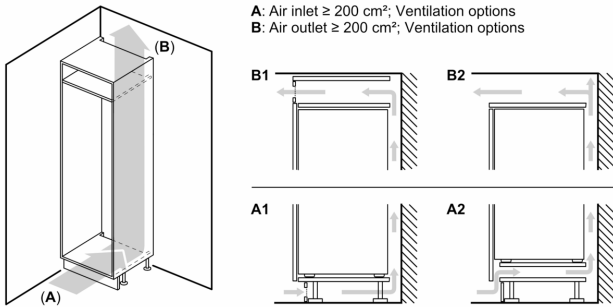

**Datos técnicos**

Clase de eficiencia energética: .....	E
Promedio anual de consumo de energía (kWh/año): .	115 kWh/annum
Volumen neto del congelador: .....	0 l
Volumen neto del frigorífico: .....	319 l
Nivel de ruido: .....	37 dB(A) re 1 pW
Clase de nivel de ruido: .....	C
Tipo de construcción: .....	Integrable
Opción puerta panelable: .....	No es posible
Altura: .....	1772 mm
Anchura: .....	558 mm
Fondo del aparato sin tirador: .....	545 mm
Dimensiones de instalación necesarias (H x W x D): ...	1775.0 x 560 x 550 mm
Peso neto: .....	61.9 kg
Potencia: .....	90 W
Intensidad corriente eléctrica: .....	10 A
Apertura de la puerta: .....	A la derecha reversible
Tensión: .....	220-240 V
Frecuencia: .....	50 Hz
Longitud del cable de alimentación eléctrica: .....	230.0 cm
Nº de motocompresores: .....	1
Nº de sistemas de frío independientes: .....	1
Ventilador interior sección frigorífico: .....	Si
Puerta reversible: .....	Si
Nº de bandejas regulables en el frigorífico: .....	6
Estantes para botellas: .....	Si
Código EAN: .....	4242005238347
Marca: .....	Bosch
Código comercial del producto: .....	KIR81AFE0
Categoría de producto: .....	Cámara del frigorífico
Sistema No frost: .....	No
Tipo de instalación: .....	Integrable
Accesorios incluidos: .....	2 x Huevera

**Accesorios incluidos**

2 x Huevera

**Accesorios opcionales**

- KSZ10020 :
- KSZB0S00    Accesorio integración soporte bisagra
- KSZGGM00 :

**Serie 6, Frigorífico integrable, 177.5  
x 56 cm, Puerta fija  
KIR81AFE0**

**Peso máximo permitido de los frontales de la unidad**

Los frontales instalados en la unidad que superen el peso permitido pueden causar daños y afectar al funcionamiento de las bisagras

$\Delta$  Peso  
A: Altura de la puerta del aparato en mm, bisagras incluidas