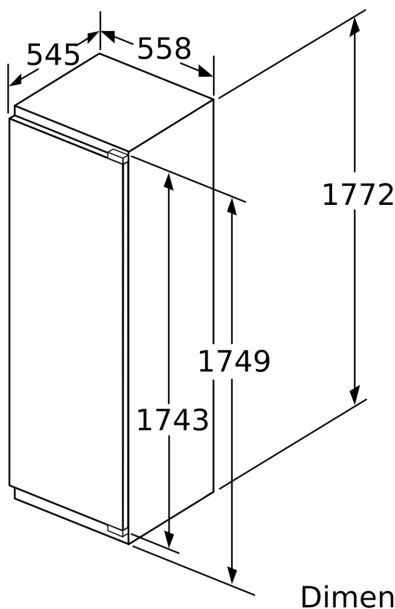

**Peso máximo permitido de los frontales de la unidad**

Los frontales instalados en la unidad que superen el peso permitido pueden causar daños y afectar al funcionamiento de las bisagras

$\Delta$  Peso  
A: Altura de la puerta del aparato en mm, bisagras incluidas

B: Bisagra no amortiguada, frontal de la unidad en kg

C: Bisagra amortiguada, frontal de la unidad en kg

D: Carga adicional posible en kg con el kit para cargas pesadas

A	B	C	D
1500-1750	22	22	B+5 / C+5
720-1400	19	19	
A1	15	19	
A2	15	19	

Dimensiones en mm  
Dimensiones del espacio recomendadas  
para instalación de puerta fija

	<b>F</b>	<b>R</b>	<b>X</b>
16-19	0-3	2,5	
	20	0-1	3
21	2-3	2,5	
	0-1	3	
22	2-3	2,5	
	0	4	
	1	3,5	
	2-3	3	

Deben respetarse las medidas de los espacios recomendadas en la tabla para garantizar una apertura sin colisiones de la puerta del aparato y evitar que se dañen los muebles de cocina.