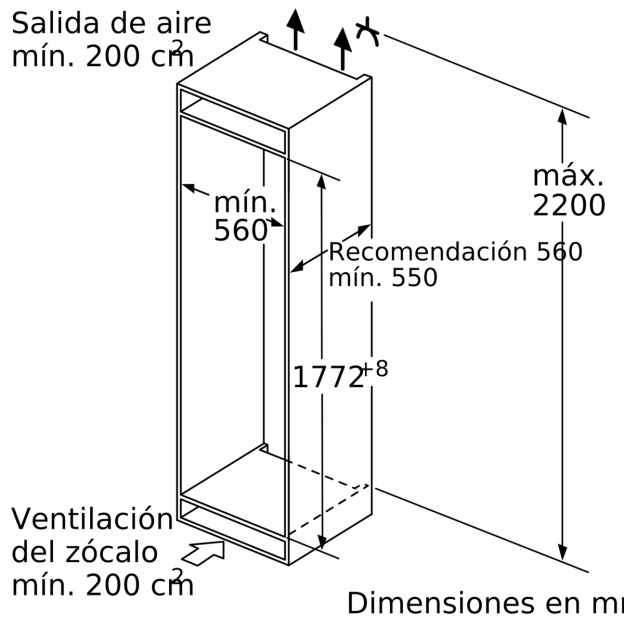

**Serie 6, Frigorífico integrable, 177.5
x 56 cm, Puerta fija
KIR81AFE0**

Peso máximo permitido de los frontales de la unidad

Los frontales instalados en la unidad que superen el peso permitido pueden causar daños y afectar al funcionamiento de las bisagras

Δ Peso
A: Altura de la puerta del aparato en mm, bisagras incluidas

B: Bisagra no amortiguada, frontal de la unidad en kg

C: Bisagra amortiguada, frontal de la unidad en kg

D: Carga adicional posible en kg con el kit para cargas pesadas

A	B	C	D
1500-1750	22	22	B+5 / C+5
720-1400	19	19	
A1	15	19	
A2	15	19	

Máximo peso permitido de los frontales de mueble

Las puertas del mueble montadas que exceden el peso permitido pueden provocar daños y deterioro funcional a la bisagra.

T: altura de la puerta del aparato incluida	bisagra no amortiguada	Bisagra amortiguada
Bisagra en mm:	Puerta en kg:	Puerta en kg:
1500-1750	22	22