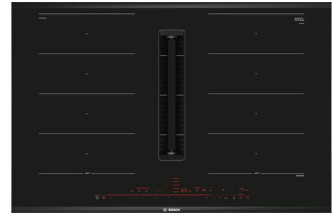

## Bosch Serie 8 PXX875D67E hobs Negro Integrado 80 cm Con placa de inducción 4 zona(s)

**Marca :** Bosch

**Familia de productos:** Serie 8 **Código del producto:** PXX875D67E

**Nombre del producto :** PXX875D67E

Bosch Serie 8 PXX875D67E. Color del producto: Negro, Tipo de instalación: Integrado, Anchura de los quemadores: 80 cm. Zona de cocción a fuego lento: 2200 W, Zona de cocción media: 3300 W. Tipo de control: Tocar, Control de posición: Frente, Tipo de reloj: Electrónico. Tipo de extracción: Recirculación, Máxima capacidad de extracción: 500 m<sup>3</sup>/h, Nivel de ruido: 69 dB. Carga conectada (eléctrica): 7400 W, Voltaje de entrada AC: 220-240 V, Frecuencia de entrada AC: 50-60 Hz

Diseño		Ergonomía	
Número de zonas de cocción eléctricas *	4 zona(s)	Pantalla incorporada *	✓
Diámetro de la zona de cocción a fuego lento	19 cm	Reloj integrado	✓
Diámetro de la zona de cocción media	40 cm	Tipo de reloj	Electrónico
Tamaño de la zona de cocción media(ancho x profundidad)	400 x 240 mm	Bloqueo para niños	✓
Color del producto *	Negro	Apagado automático	✓
Tipo de instalación *	Integrado	<b>Campana extractora</b>	
Anchura de los quemadores *	80 cm	Campana integrada *	✓
Tipo de quemador *	Con placa de inducción	Tipo de extracción	Recirculación
Tipo de superficie superior *	Vidrio y cerámica	Máxima capacidad de extracción	500 m <sup>3</sup> /h
Número de zonas de cocción *	4 zona(s)	Nivel de ruido	69 dB
<b>Desempeño</b>		Tipo de filtro de grasa	Acero inoxidable
Zona de cocción a fuego lento	2200 W	<b>Control de energía</b>	
Zona de cocción media	3300 W	Carga conectada (eléctrica) *	7400 W
Detección de sartenes	✓	Voltaje de entrada AC	220-240 V
<b>Ergonomía</b>		Frecuencia de entrada AC	50-60 Hz
Tipo de control *	Tocar	<b>Peso y dimensiones</b>	
Control de posición *	Frente	Ancho	816 mm
		Profundidad	527 mm
		Altura	223 mm
		Peso	27,8 kg
		Longitud del cable	1,1 m